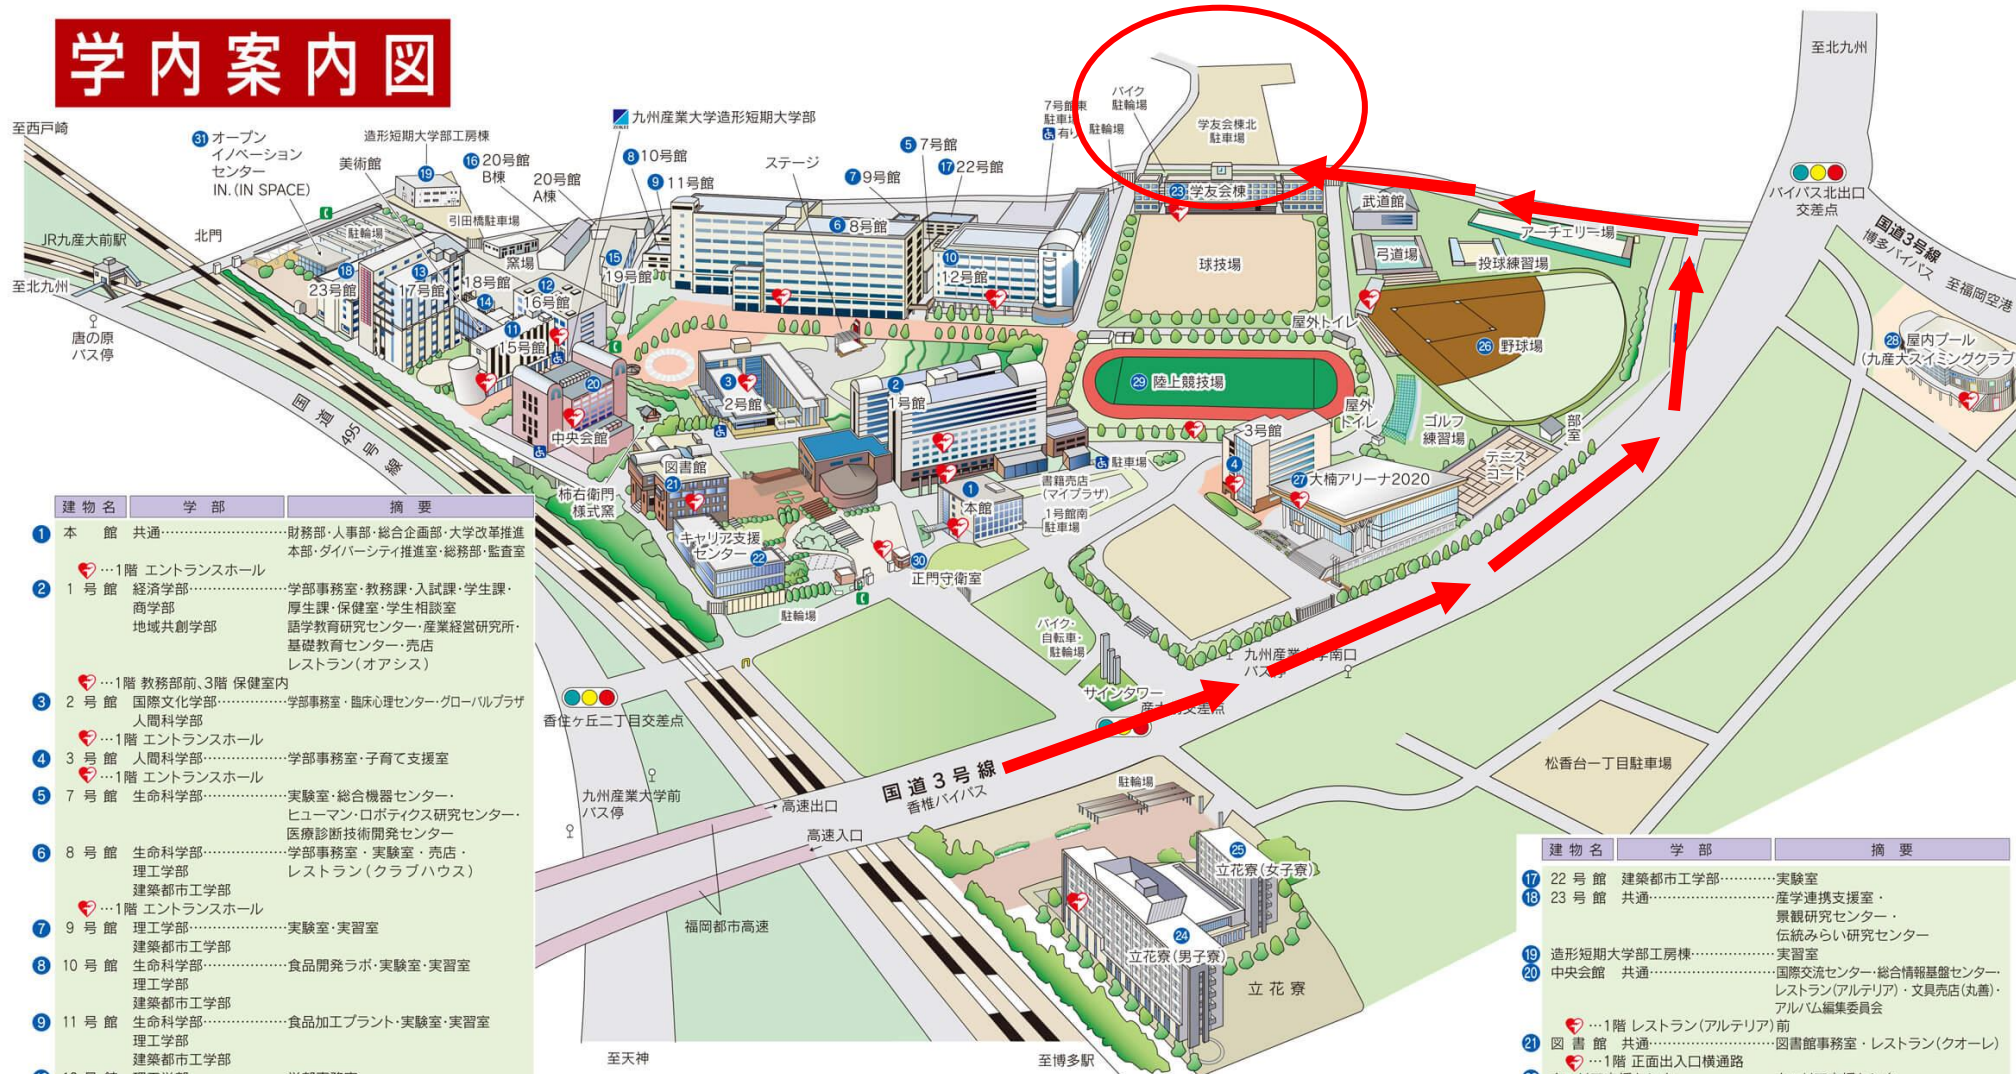

学内案内図

建物名	学部	摘要
1 本館	共通	財務部・人事部・総合企画部・大学改革推進本部・ダイバーシティ推進室・総務部・監査室
2 1号館	経済学部 商学部 地域共創学部	学部事務室・教務課・入試課・学生課・厚生課・保健室・学生相談室 語学教育研究センター・産業経営研究所・基礎教育センター・売店 レストラン(オアシス)
3 2号館	国際文化学部 人間科学部	学部事務室・臨床心理センター・グローバルプラザ
4 3号館	人間科学部	学部事務室・子育て支援室
5 7号館	生命科学部	実験室・総合機器センター・ヒューマン・ロボティクス研究センター・医療診断技術開発センター
6 8号館	生命科学部 理工学部 建築都市工学部	学部事務室・実験室・売店・レストラン(クラブハウス)
7 9号館	理工学部 建築都市工学部	実験室・実習室
8 10号館	生命科学部 理工学部 建築都市工学部	食品開発ラボ・実験室・実習室
9 11号館	生命科学部 理工学部 建築都市工学部	食品加工プラント・実験室・実習室
10 12号館	理工学部	学部事務室 売店(PCサポートセンター)
11 15号館	芸術学部・造形短期大学部	学部事務室・美術館・芸術学部アートギャラリー・売店(カフェ・テ・ボザール)・実習室
12 16号館	芸術学部・造形短期大学部	芸術表現学科・学部事務室
13 17号館	芸術学部	写真・映像メディア学科・ビジュアルデザイン学科・ソーシャルデザイン学科
14 18号館	芸術学部	芸術表現学科・生活環境デザイン学科共同工房センター
15 19号館	芸術学部	芸術表現学科・生活環境デザイン学科実習室・共同工房センター
16 20号館	A棟・B棟 芸術学部	芸術表現学科実習室・共同工房センター

建物名	学部	摘要
17 22号館	建築都市工学部	実験室
18 23号館	共通	産学連携支援室・景観研究センター・伝統みらい研究センター
19 造形短期大学部工房棟		実習室
20 中央会館	共通	国際交流センター・総合情報基盤センター・レストラン(アルテリア)・文具売店(丸善)・アルム編集委員会
21 図書館	共通	図書館事務室・レストラン(クオアレ)
22 キャリア支援センター		キャリア支援センター
23 学生会棟		学生会サークル部室
24 立花寮(男子寮)		中央棟出入口
25 立花寮(女子寮)		2階事務室内
26 野球場		バックネット裏本部内
27 大楠アリーナ2020		健康・スポーツ科学センター事務室
28 屋内プール		1階エントランスホール
29 陸上競技場		スライミングエントランスホール(正面口ビー)
30 正門守衛室		スタンド
31 オープンイノベーションセンター IN. (IN SPACE)		守衛室内

= AED設置場所